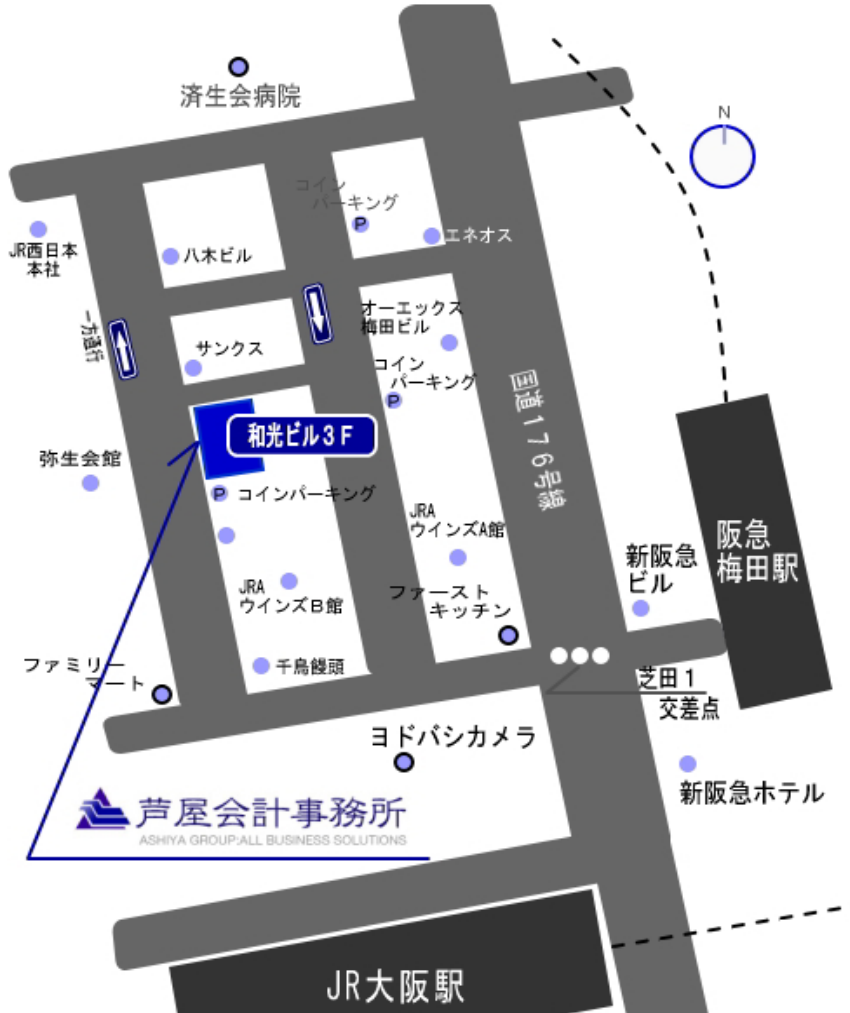

芦屋会計事務所 アクセスマップ

tel 06 - 6486 - 0088

〒530 - 0012

大阪市北区芝田2 - 2 - 17 和光ビル3F

TEL 06 - 6486 - 0088

FAX 06 - 6486 - 0089

芦屋会計事務所

<http://www.1ashiya.com/>

e-メール otoiwase@1ashiya.com

JR大阪駅と地下鉄御堂筋線梅田駅からお越しの場合(徒歩4分)

北口からヨドバシカメラに向かって歩道を渡り、ヨドバシカメラを左手に直進。

右前方にある、「ファミリーマート」の角を右折、北に200Mほど上がった右側のビルです。

阪急梅田駅からお越しの場合

茶屋町出口から、新阪急ホテル側西の「ファーストキッチン」のに向かって信号を渡り直進。

「ファミリーマート」の角を右折、北に200Mほど上がった右側のビルです。

車でお越しの場合

国道176号線「芝田1」の交差点から東へ向かって「ファミリーマート」の角を右折。

北に200Mほど上がった右側のビルです。