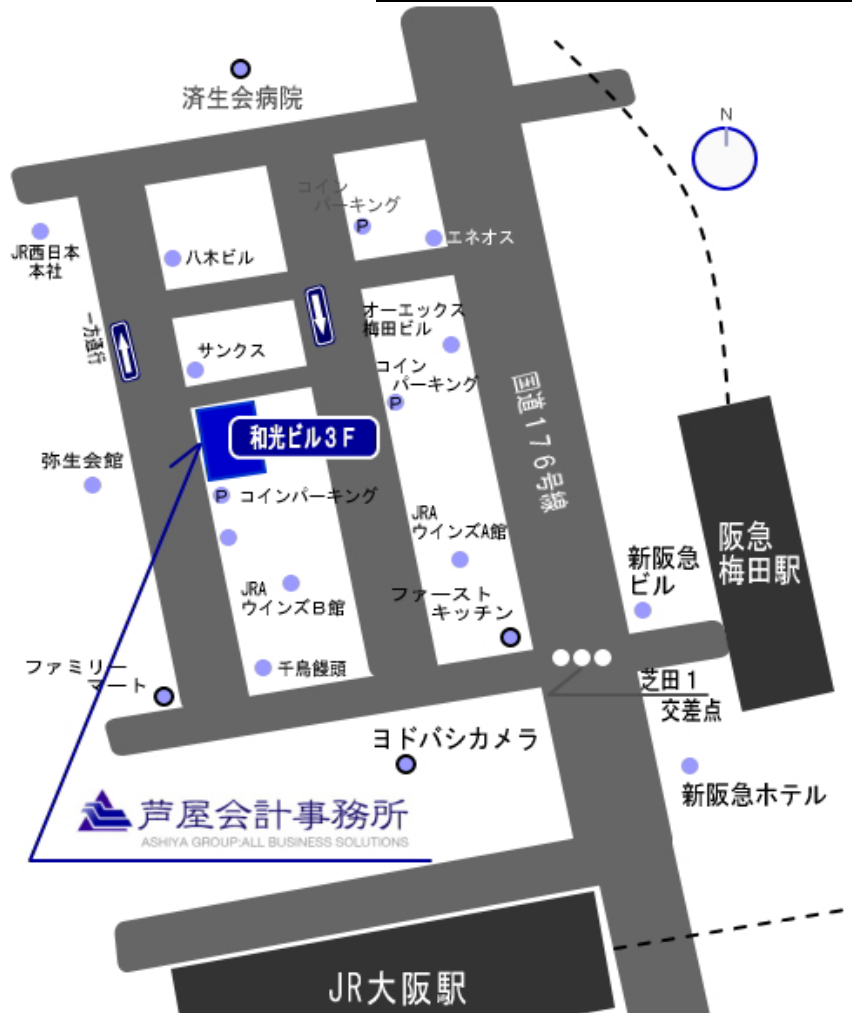

芦屋会計事務所 アクセスマップ

tel 06 - 6486 - 0088

〒530 - 0012

大阪市北区芝田2 - 2 - 17 和光ビル3F

TEL 06 - 6486 - 0088

FAX 06 - 6486 - 0089

芦屋会計事務所

<http://www.1ashiya.com/>

e-メール [otoiwase@1ashiya.com](mailto:otoiwase@1ashiya.com)

JR大阪駅と地下鉄御堂筋線梅田駅からお越しの場合(徒歩4分)

北口からヨドバシカメラに向かって歩道を渡り、ヨドバシカメラを左手に直進。

右前方にある、「ファミリーマート」の角を右折、北に200Mほど上がった右側のビルです。

阪急梅田駅からお越しの場合

茶屋町出口から、新阪急ホテル側西の「ファーストキッチン」のに向かって信号を渡り直進。

「ファミリーマート」の角を右折、北に200Mほど上がった右側のビルです。

車でお越しの場合

国道176号線「芝田1」の交差点から東へ向かって「ファミリーマート」の角を右折。

北に200Mほど上がった右側のビルです。